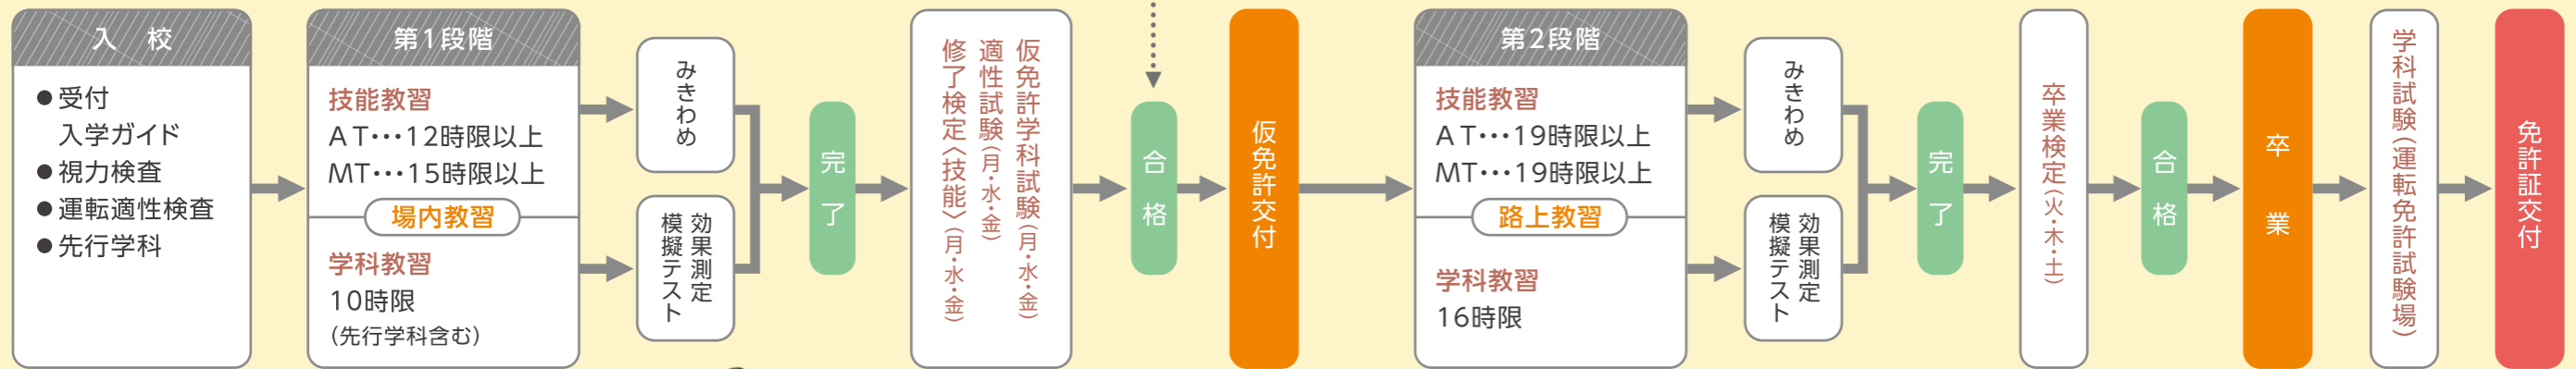

学科教習

普通車

入校から卒業までの流れ

初めての免許はみんな不安なことだらけ。
HAMANには、親切丁寧な頼れる指導員がいるから、
どんどん相談してみよう!

がんばるぞ!

目指せ一発合格!
合格すれば、仮免許
交付。路上教習にス
テップアップ!

いよいよ
ドキドキの
路上教習!

いよいよ卒業検定!
今までの成果を試す時。
卒業に向けてまっしぐら!

規定内で
卒業できた♪

普通車カリキュラムチャート

※教習の流れを図式化したものです。(現在の所持免許なしの場合)

忘れ物に注意!
必要書類の未提出や
不備があると入校でき
ません。

一番つらい時も!?
初めての免許で何も分
からないのは当たり前。
指導員や友人に相談
して乗り切ろう!

分からないことや
不安なことは
どんどん指導員に
聞いちゃおう!

ここから内容がグーンと
レベルアップ!
1段階で基本からしっか
り積み重ねているので
大丈夫!